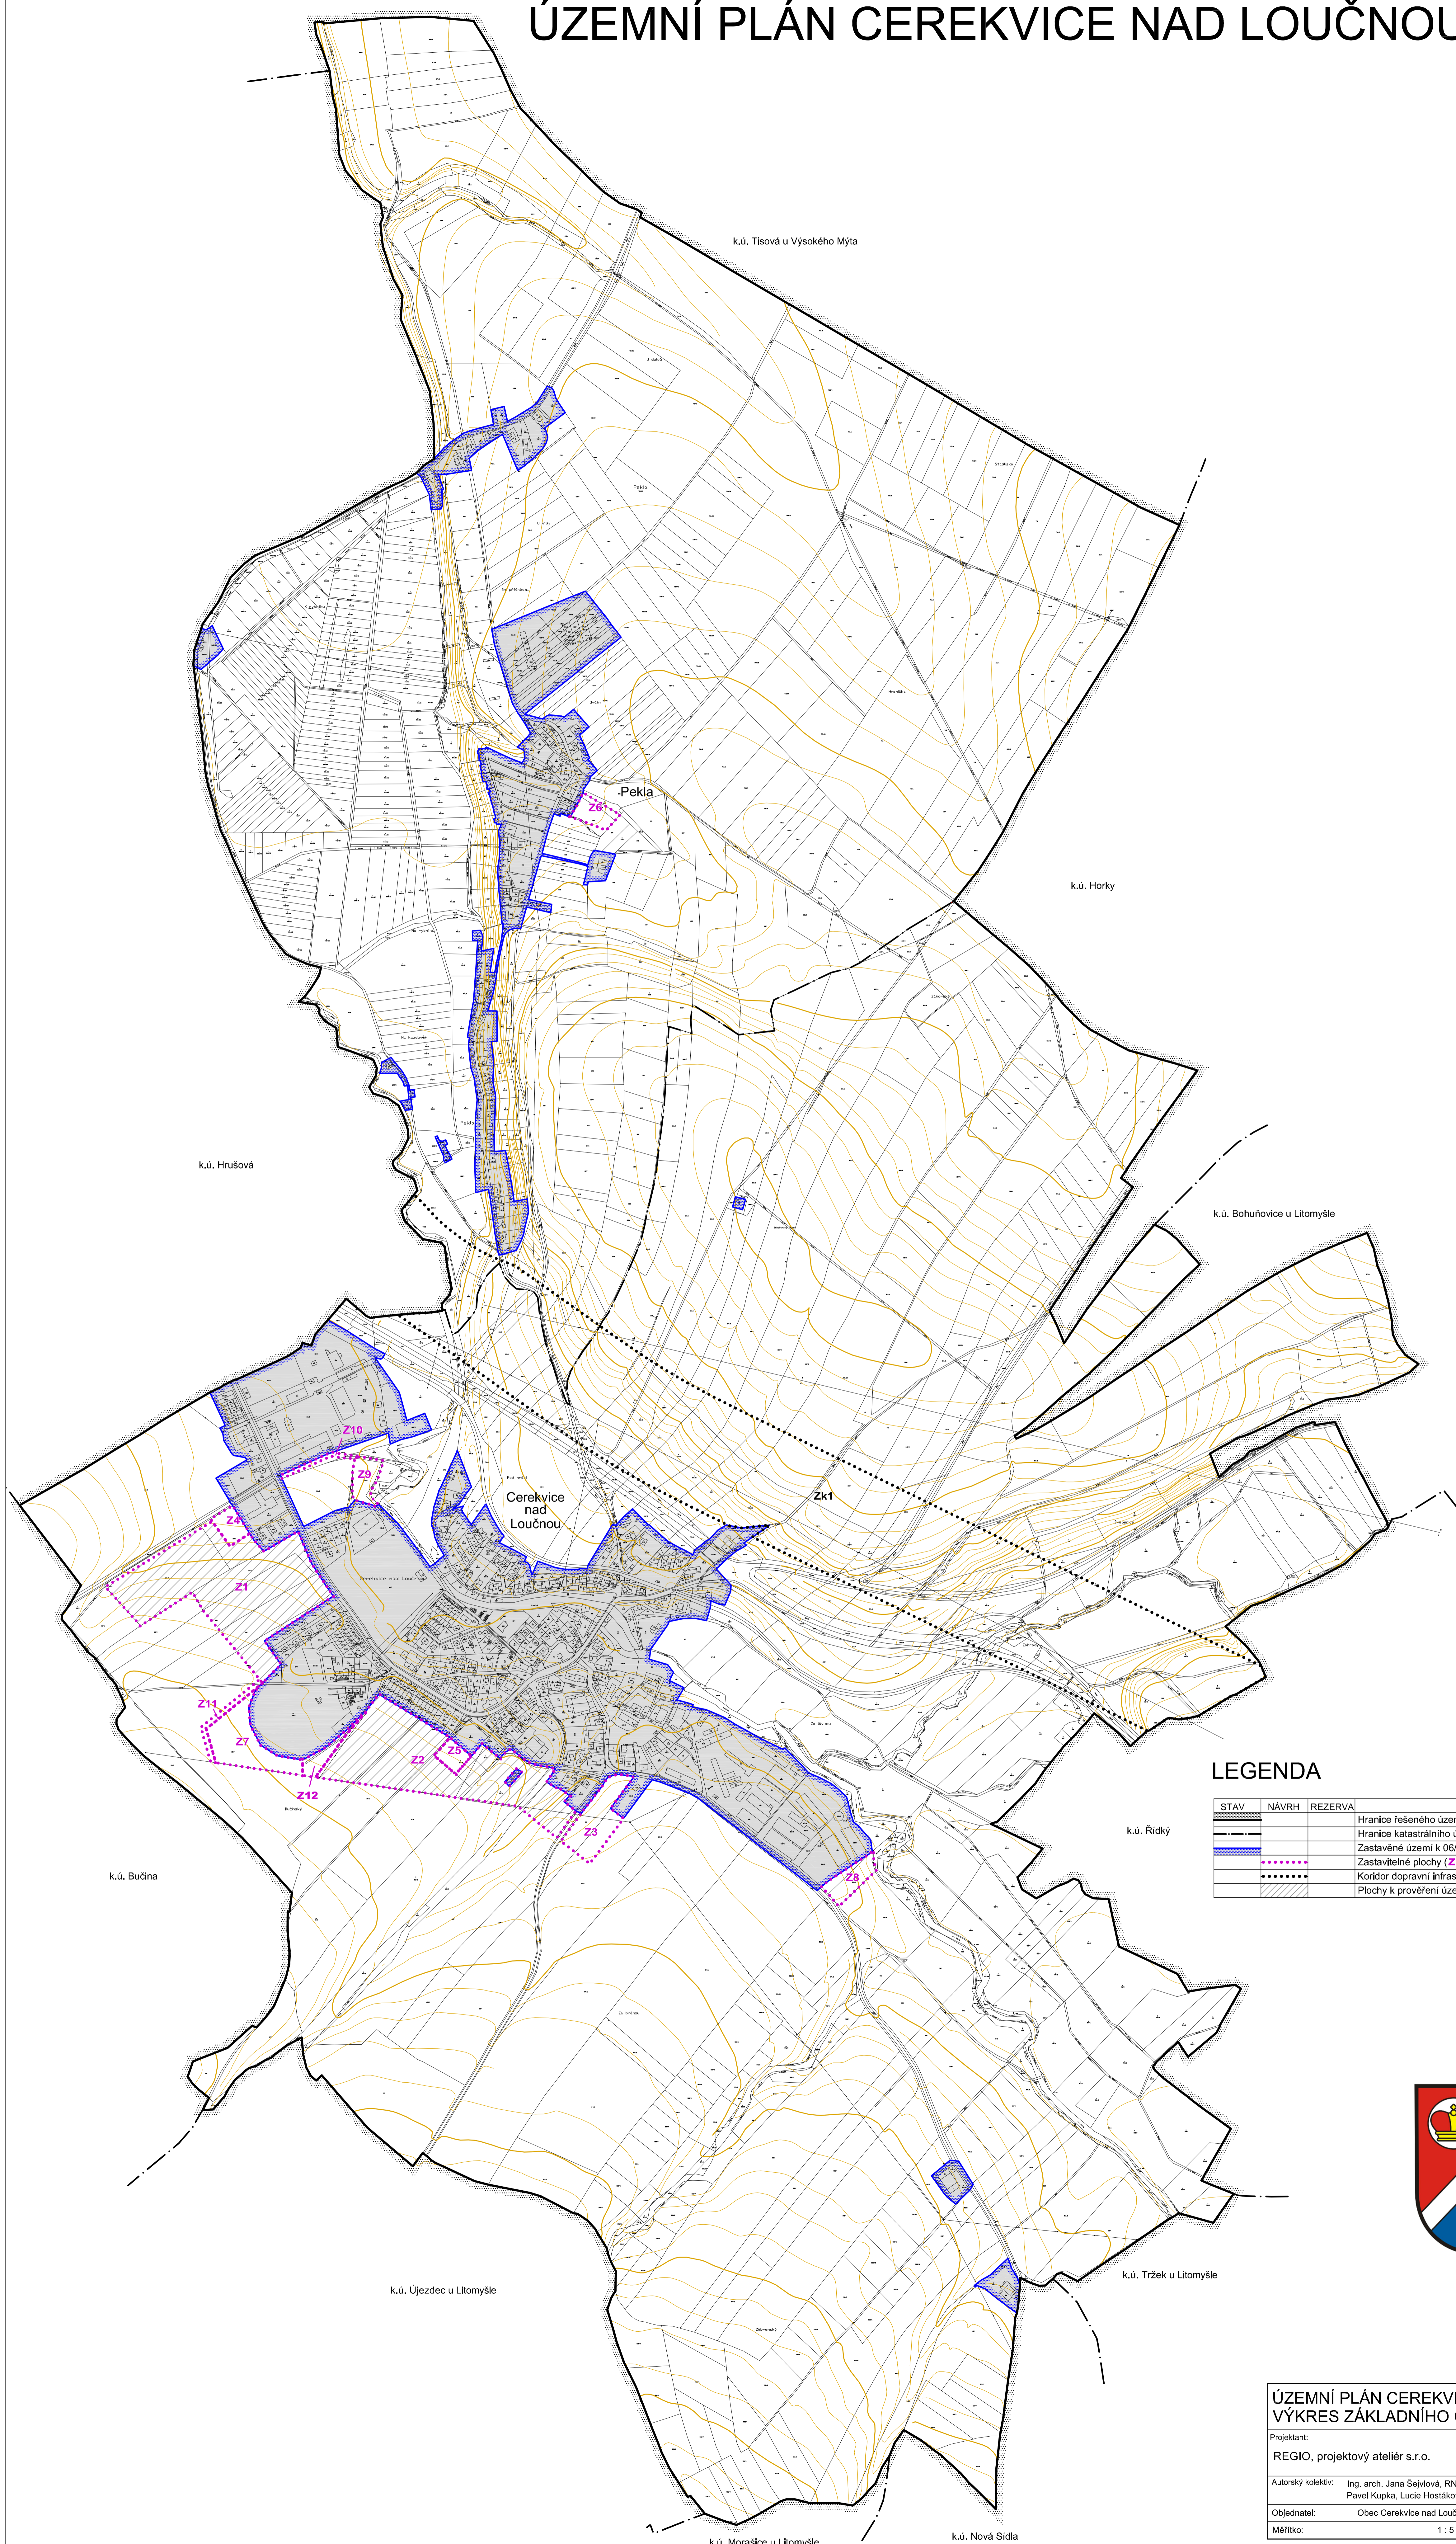

# ÚZEMNÍ PLÁN CEREKVICE NAD LOUČNOU

## LEGENDA

STAV	NÁVRH	REZERVA	
			Hranice řešeného území
			Hranice katastrálního území
			Zastavitelné území k 08/2010
			Zastavitelné plochy (Z)
			Koridor dopravní infrastruktury (Zk)
			Plochy k prověření územní studie